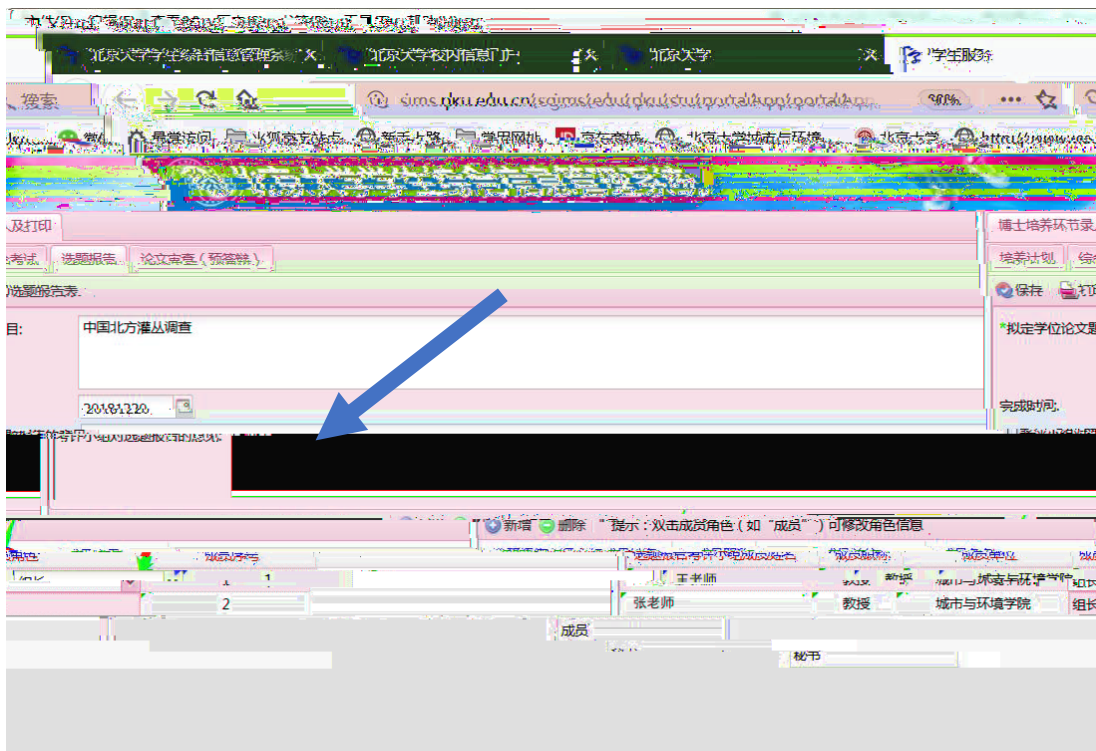

导航栏

我的课表 我的成绩 空闲教室 网费充值 校园卡充值 学生一张表 我的网络 选课

学工部业务 全部

最热

选课 空闲教室 研究生院业务 财务 学工部业务 教学网 我的成绩 我的课表

快速导航 个人业务 | 公共服务 | 专题服务 | 大数据分析 | 我的链接 | 学生事务管理 | 行政办公管理 | 设备资产管理

个人业务

研究生院业务 学工部业务 就业中心业务 学生一张表 选课 我的课表 我的成绩 教学计划

健康档案 档案转递查询 新组织业务 迎新 离校 组织业务 研究生证书照片 讲座申请

再

再

再